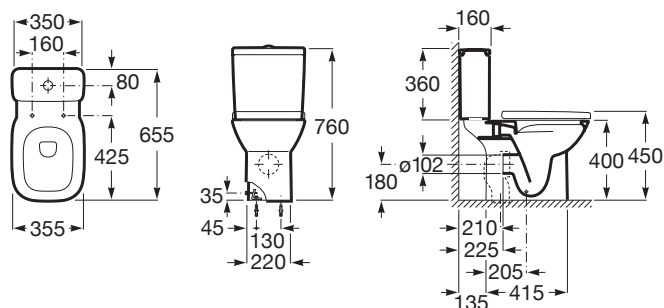

DEBBA

SQUARE - Vas WC pe pardoseală, Rimless®, cu evacuare dublă

DIMENSIUNI

Lungime	350 mm
Lățime	655 mm
Înălțime	760 mm

CULORI ȘI FINISAJE

00 Gloss White

PRE (FĂRĂ TVA) (FĂRĂ TVA)

614,00 LEI

SCHIȚE TEHNICE

CARACTERISTICI

Formă: Pătrată

Fără margine

Set de fixare: Inclus

Sistem de evacuare: Spălare cu jet de apă

Tip ieșire: Dublu (variator)

Tip instalare: Pe pardoseală

Tip margine: Deschisă

WeightKG: 21,6

COMPATIBIL CU

Capac WC Rimless cu
închidere lentă

8019D2..4

Capac WC Rimless cu
închidere normală

8019D0..4

Debba